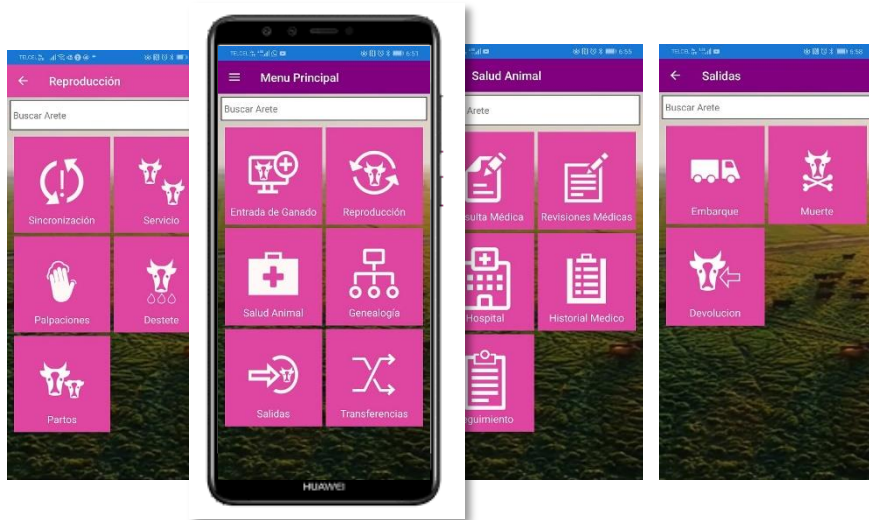

Commercia

**BREED**

Plataforma electrónica  
para crianza y desarrollo  
de ganado

Plataforma electrónica para criadores

Siniiga	<b>484020012312031232</b>
Tipo	<b>Angus</b>
Edad	<b>2 meses</b>
Peso	<b>150 Kg</b>
Destete	<b>22 Nov 2018</b>
Locación	<b>Las Choapas, Veracruz</b>

APP Móvil para crianza y desarrollo de ganado

Portal de supervisión REDIGAN

Módulo	Gratis <35 cbz	Básico Ganadero	Desarrollador Profesional	Criador Premium	Registro Ultimate
 <b>REDIGAN</b> Red Digital Ganadera de Negocios					
 <b>Entrada de ganado</b> Alta de cabeza, kárdex y compra de ganado					
 <b>Salidas de ganado</b> Embarque, muertas, devoluciones y ventas.					
 <b>Salud animal</b> Consulta médica, revisión, hospital, historial, seguimiento e inventario medicamento					
 <b>Inventario de ganado</b> Transferencia total, parcial, múltiple e identificada, en pradera, potrero y agostadero					
 <b>Alimentación y praderas (2020Q2)</b> Registro y costeo de alimentación en corral, potrero, pradera y agostadero.					
 <b>Reproducción</b> Sincronización, servicio, inseminación, monta, palpación, destete y partos.					
 <b>Registro y genealogía</b> Genética, consanguinidad, ascendencia y descendencia.					