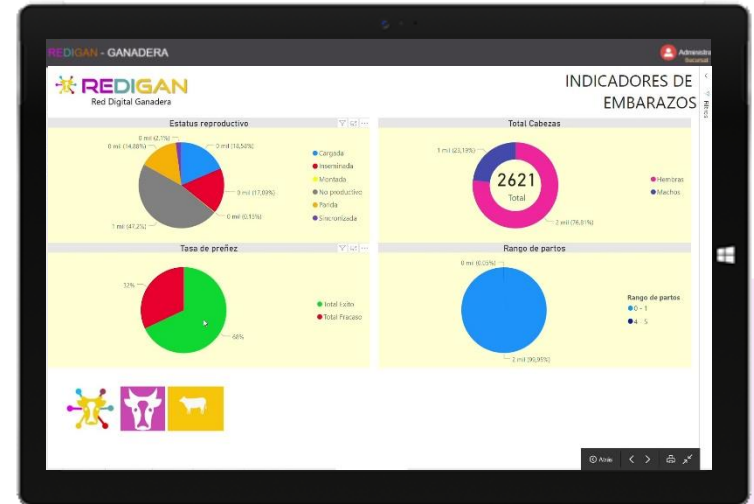

Commercia

**BREED**

Plataforma electrónica  
para crianza y desarrollo  
de ganado

Plataforma electrónica para criadores

Siniiga	<b>484020012312031232</b>
Tipo	<b>Angus</b>
Edad	<b>2 meses</b>
Peso	<b>150 Kg</b>
Destete	<b>22 Nov 2018</b>
Locación	<b>Las Choapas, Veracruz</b>

## Módulos de control de crianza

- Control de entradas, pesaje e inventario con arete
- Sincronización, inseminación y servicios
- Diagnóstico, palpación, partos, nacimiento y destete
- Salud animal y reproductiva
- Control de alimentación y praderas
- Salidas de ganado, muertes y reemplazos
- Genera salidas de ganado a acopio ó engorda

## Beneficios de negocio

- Controla **inventario y GPS** en pradera & potrero
- Califica **efectividad de ganado**
- Controla **costos de reproducción**, fechas de trabajo y punto de equilibrio
- **Registro de ganado**, ascendencia y descendencia
- **Activa arete de trazabilidad REDIGAN** 

APP Móvil para crianza y desarrollo de ganado

Portal de supervisión REDIGAN

Módulo	Gratis <35 cbz	Básico Ganadero	Desarrollador Profesional	Criador Premium	Registro Ultimate
 <b>REDIGAN</b> Red Digital Ganadera de Negocios					
 <b>Entrada de ganado</b> Alta de cabeza, kárdex y compra de ganado					
 <b>Salidas de ganado</b> Embarque, muertas, devoluciones y ventas.					
 <b>Salud animal</b> Consulta médica, revisión, hospital, historial, seguimiento e inventario medicamento					
 <b>Inventario de ganado</b> Transferencia total, parcial, múltiple e identificada, en pradera, potrero y agostadero					
 <b>Alimentación y praderas (2020Q2)</b> Registro y costeo de alimentación en corral, potrero, pradera y agostadero.					
 <b>Reproducción</b> Sincronización, servicio, inseminación, monta, palpación, destete y partos.					
 <b>Registro y genealogía</b> Genética, consanguinidad, ascendencia y descendencia.					