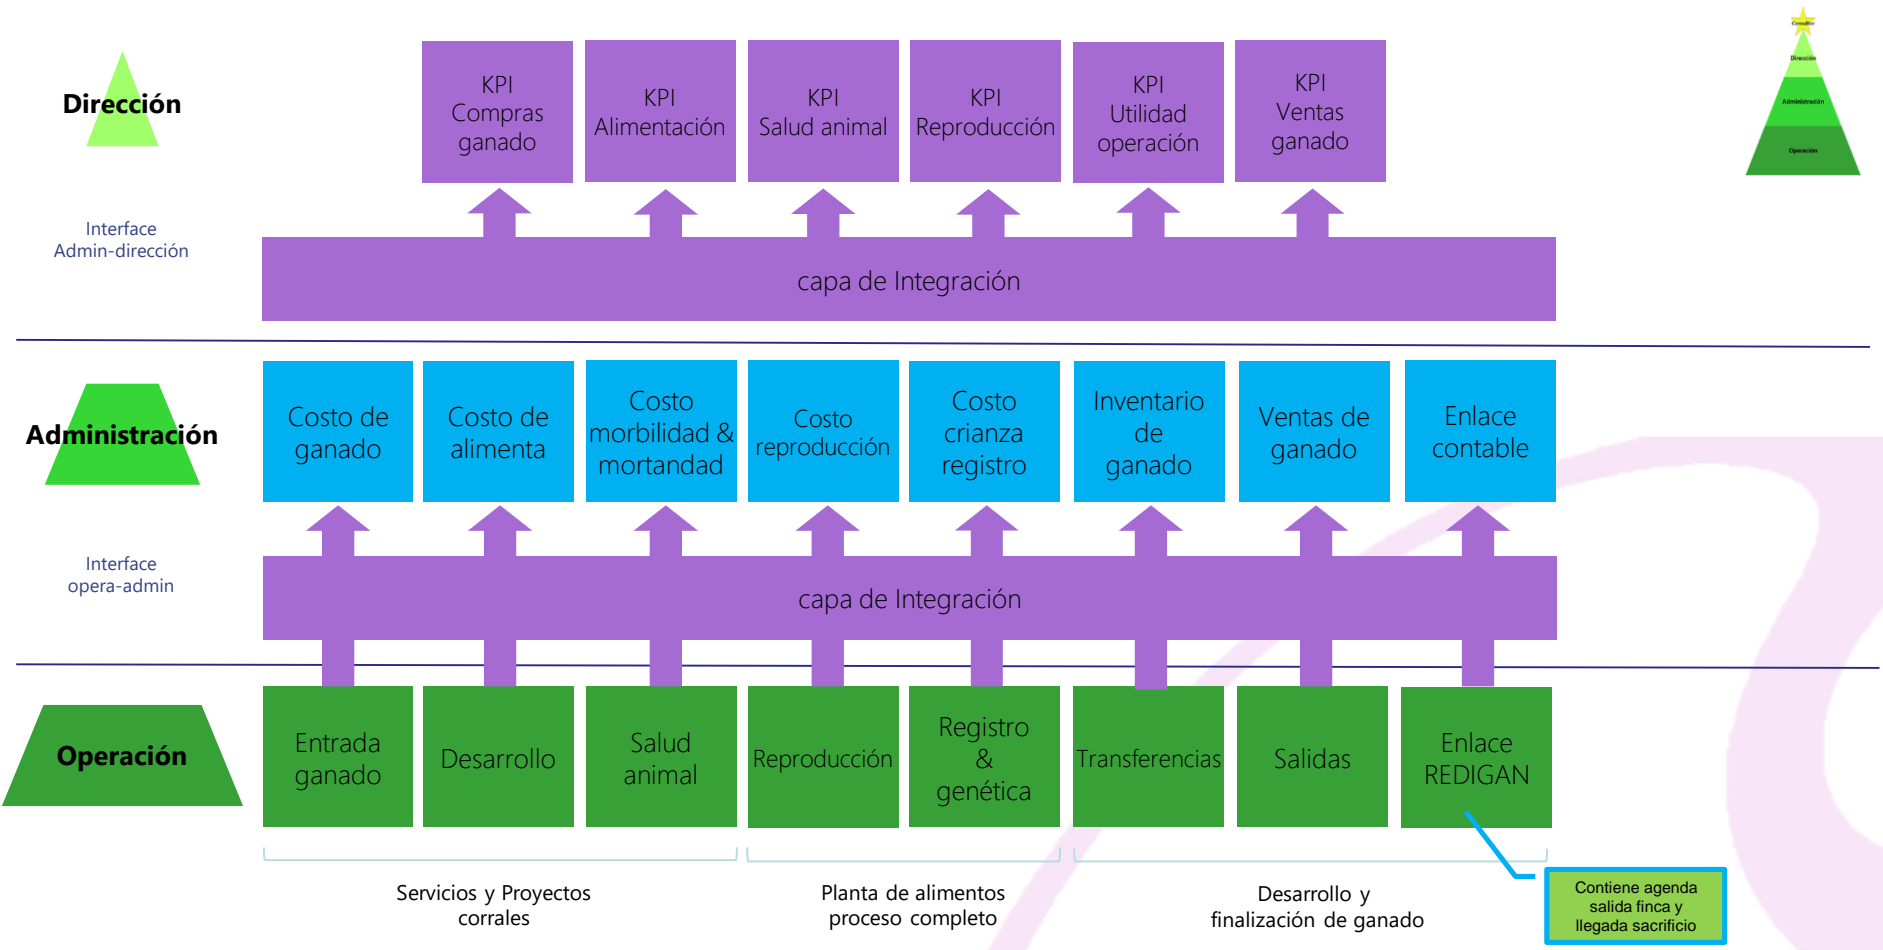

## Equipos sugeridos

Smartphone gama media/alta

Motorola/LG/Samsung  
con servicio 4G/3G

Lector  
SINIIGA

Collar  
GPS

Aretes  
RFID

Bastón Allflex  
RFID reader

### Solución propuesta - integración CATTLE.BREED

 No integrado  
 Semi-automático

 No presente

 Automatizado  
 Solución parcial

 Automatizado a dirección  
 Automatizado a administración

**BUYER** es parte fundamental de Red digital de negocios ganaderos, pues conecta el abasto de ganado del productor en **BREED**, con la demanda del mercado agroalimentario en **CATTLE** y **MEAT**.