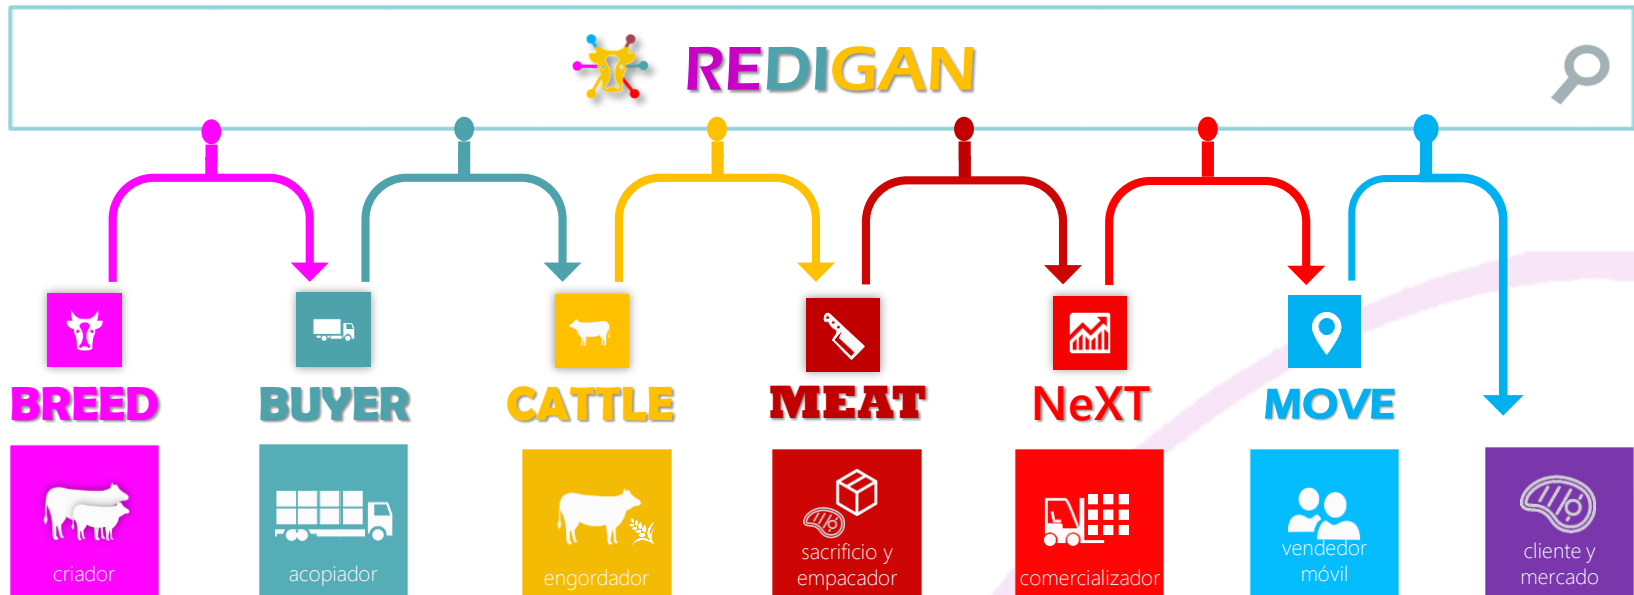

## Equipos sugeridos

Smartphone gama media/alta

Motorola/LG/Samsung  
con servicio 4G/3G

Lector  
SINIIGA

Collar  
GPS

Aretes  
RFID

Bastón Allflex  
RFID reader

### Solución propuesta - integración CATTLE.BREED

 No integrado  
 Semi-automático

 No presente

 Automatizado  
 Solución parcial

 Automatizado a dirección  
 Automatizado a administración

**BUYER** es parte fundamental de Red digital de negocios ganaderos, pues conecta el abasto de ganado del productor en **BREED**, con la demanda del mercado agroalimentario en **CATTLE** y **MEAT**.

 “El Internet de las Vacas”