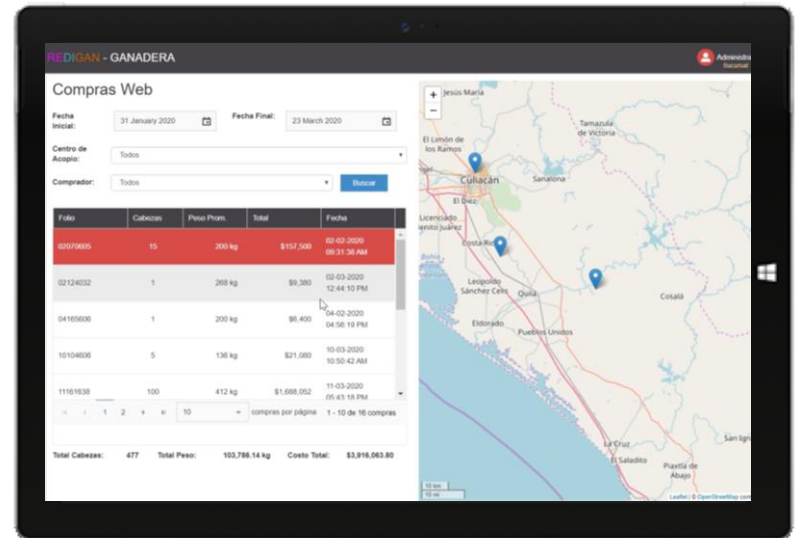

Desde **\$ 4** mxp x cbz

Oficina central
+52 (686) 554.5459

www.elinternetdelasvacas.com

contacto@elinternetdelasvacas.com

30 años

Commercia

BUYER

Plataforma electrónica de compra y acopio de ganado.

Compre, controle peso y merma, alimente, embarque, y determine la utilidad de su negocio ganadero.

APP Móvil para compradores

Portal de supervisión REDIGAN

Módulos **BUYER**

Acopio y compra
 Integra compras de ganado en campo, con peso de origen, lectura de aretes SINIGA y RFID para trazabilidad de clase mundial.

Embarque
 Genera salidas de acopio identificando animales por lote o arete, hacia engorda o rastro, con documentación de tránsito.

Estadísticas
 Las transacciones generan los datos estadísticos con GPS, para una supervisión en tiempo real de compradores.