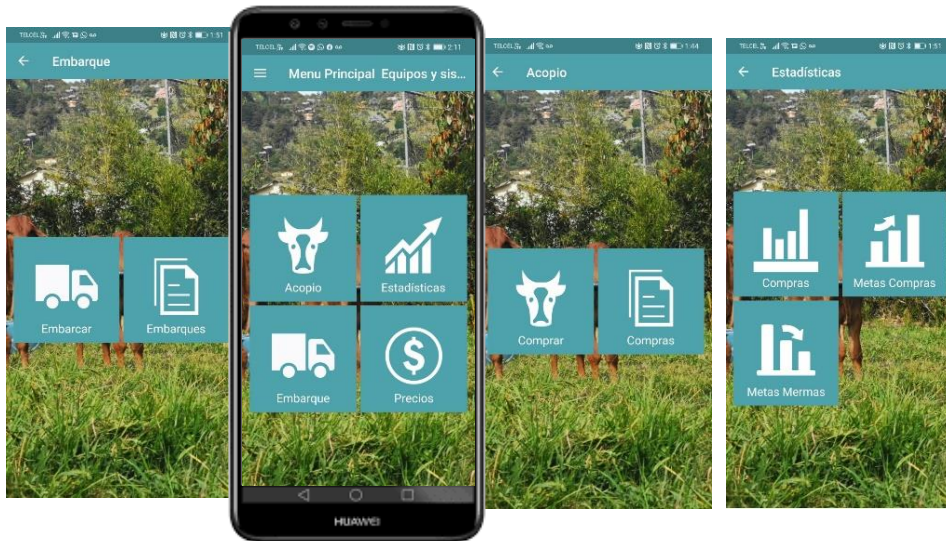

Básico

Compradores en campo

- Usa listas de precio s/sexo & talla
- Asegura calidad de ganado c/foto
- Lleva merma individual s/productor
- Mapea GPS de origen de compra
- Controla gastos vs presupuesto
- [Incluye suscripción REDIGAN](#)

Desde **\$ 4** mxp x cbz

Oficina central
+52 (686) 554.5459

www.elinternetdelasvacas.com

contacto@elinternetdelasvacas.com

30 años

Commercia

BUYER

Plataforma electrónica de compra y acopio de ganado.

Compre, controle peso y merma, alimente, embarque, y determine la utilidad de su negocio ganadero.

APP Móvil para compradores

Portal de supervisión REDIGAN

Módulos **BUYER**

Acopio y compra
 Integra compras de ganado en campo, con peso de origen, lectura de aretes SINIGA y RFID para trazabilidad de clase mundial.

Embarque
 Genera salidas de acopio identificando animales por lote o arete, hacia engorda o rastro, con documentación de tránsito.

Estadísticas
 Las transacciones generan los datos estadísticos con GPS, para una supervisión en tiempo real de compradores.